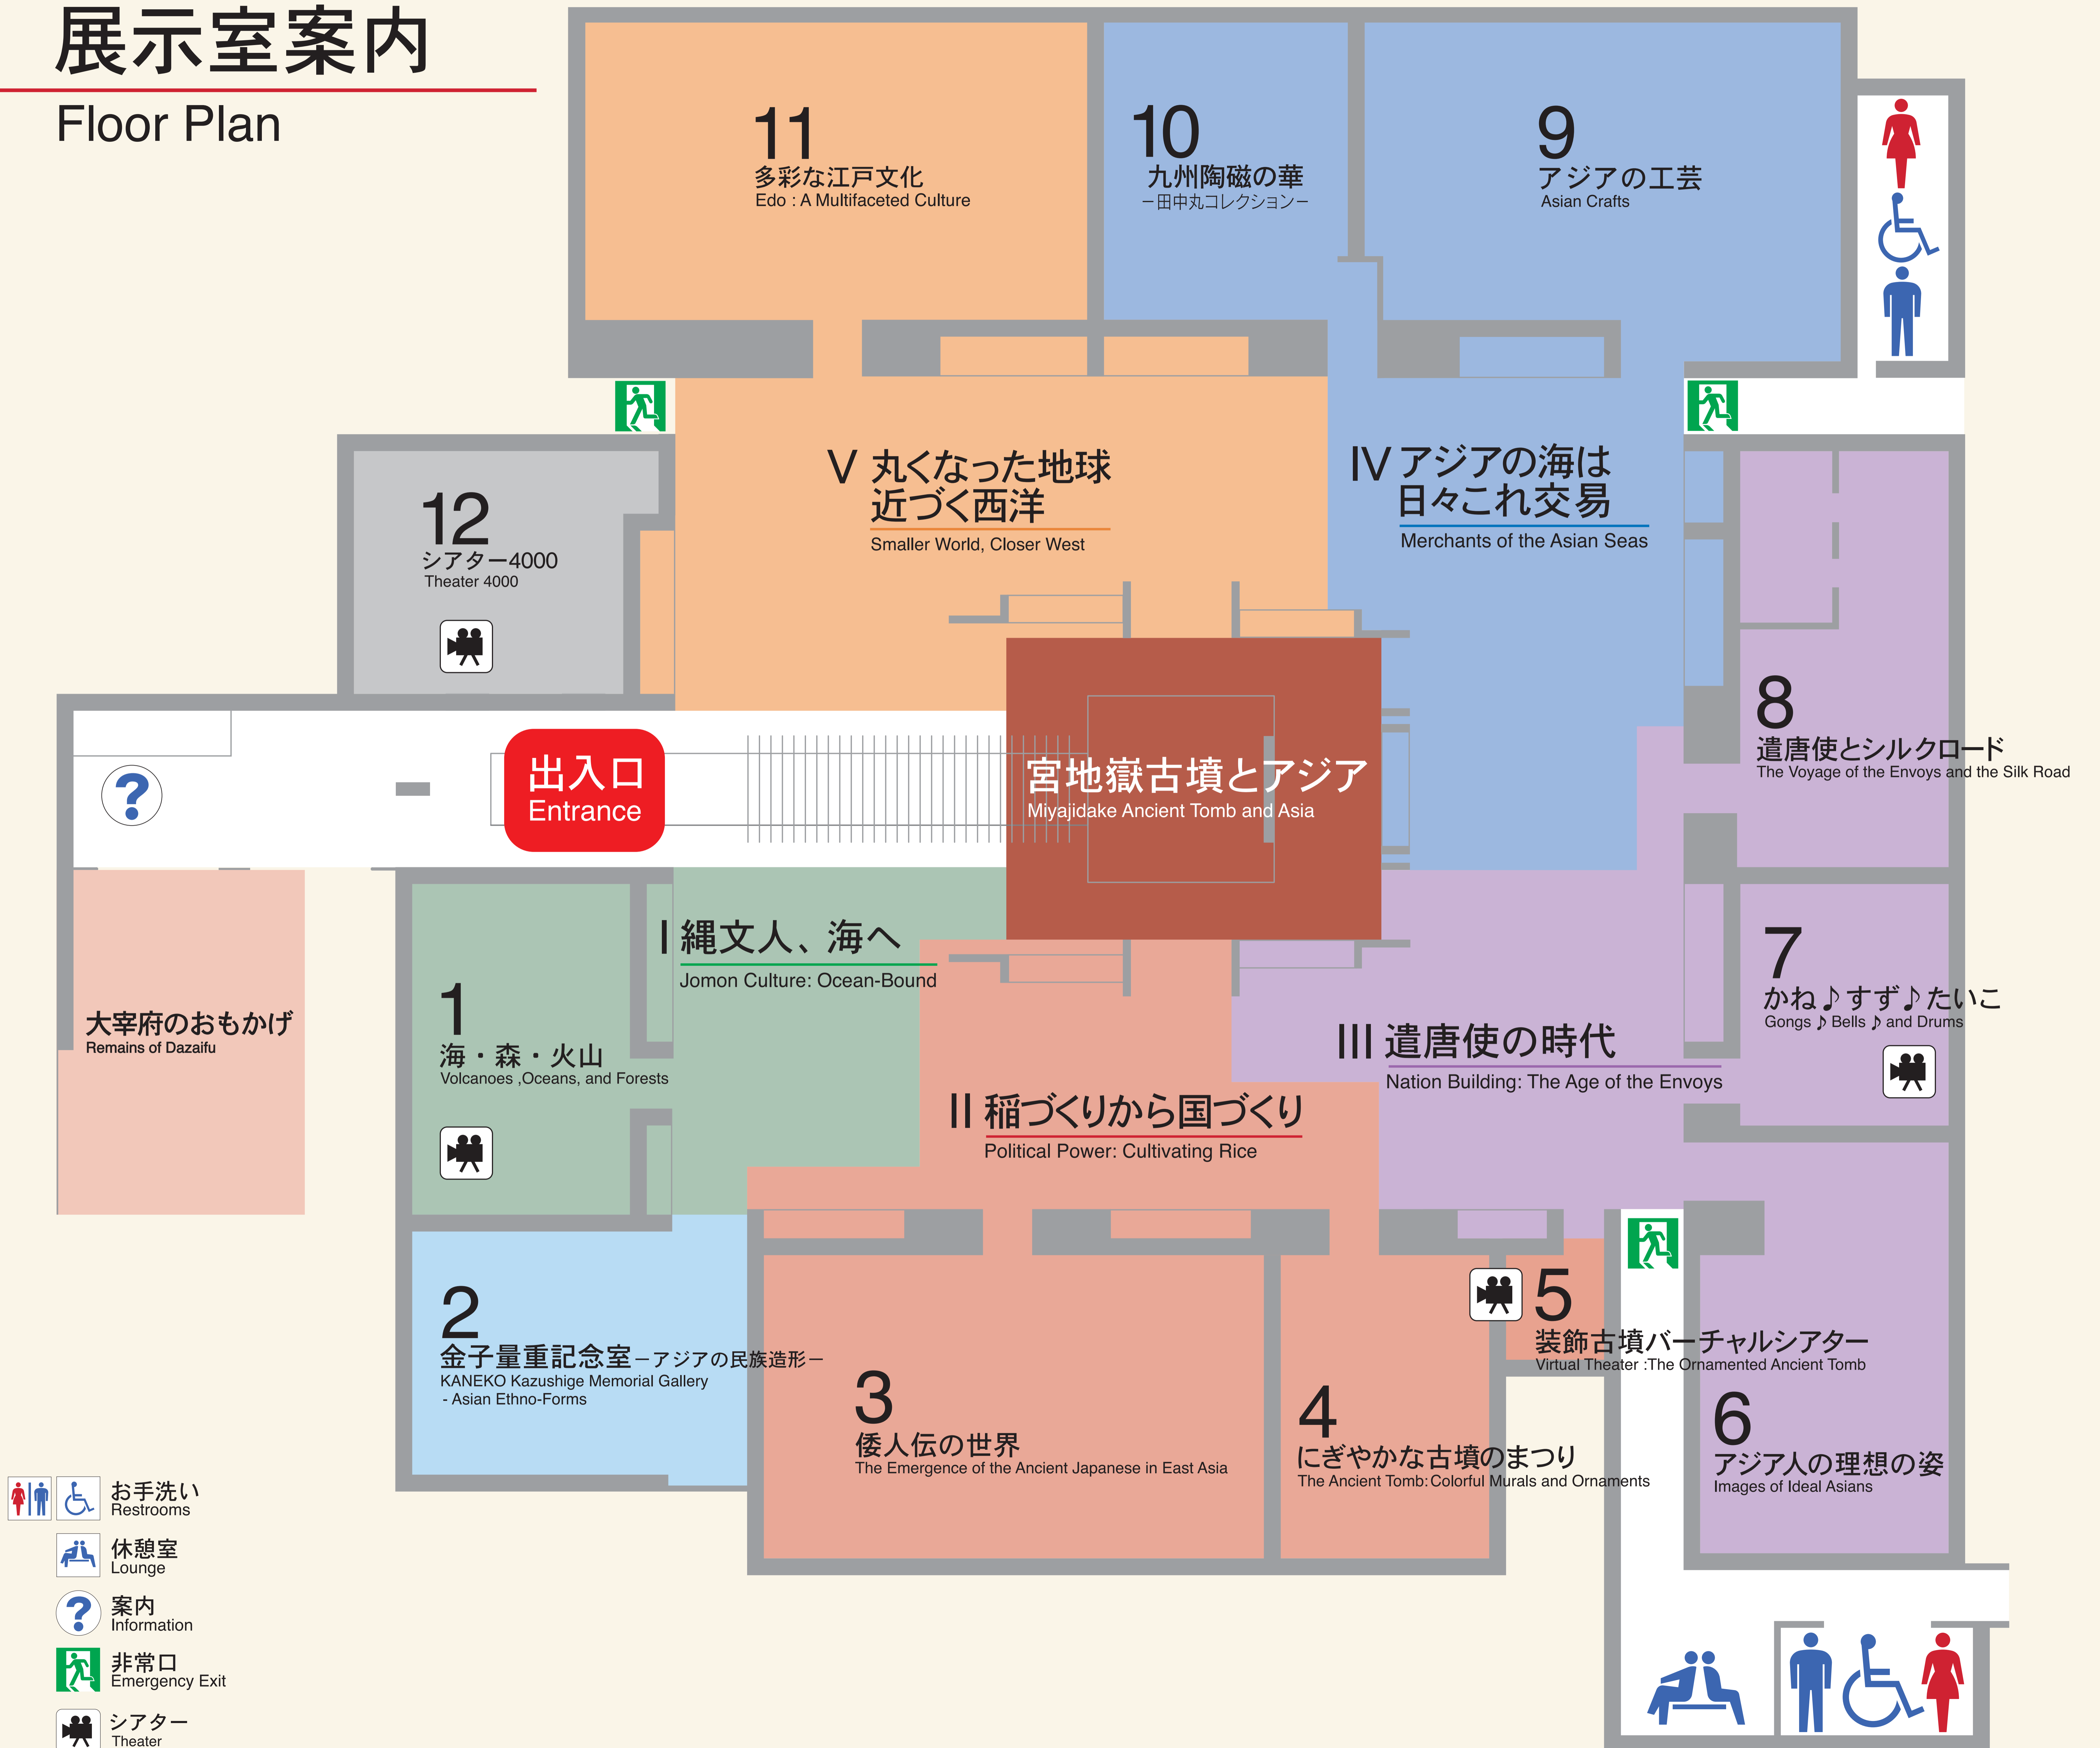

展示室案内

Floor Plan

- お手洗い Restrooms
- 休憩室 Lounge
- 案内 Information
- 非常口 Emergency Exit
- シアター Theater